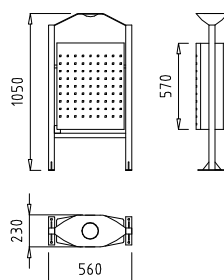

Papelera / bin / poubelle / papeleira

MP046: 50 L.

Chapa perforada y tubo de acero galvanizado acabado pintura al polvo. Abatible, doble pie, con sistema de bloqueo, sombrero y cenicero de acero inoxidable.
Perforated sheet and galvanised steel tube, powder-paint finish. Folding, double stand, with locking system, hat and stainless steel ashtray.

Tôle perforée et tube en acier galvanisé finition peinture à la poudre. Rabattable, double pied, système de blocage, chapeau et cendrier en acier inoxydable.

Chapa perfurada e tubo em aço galvanizado acabamento pintura a pó. Abatível, duplo pé, sistema de bloqueio, chapéu e cinzeiro em aço inoxidável.

E: 1/50