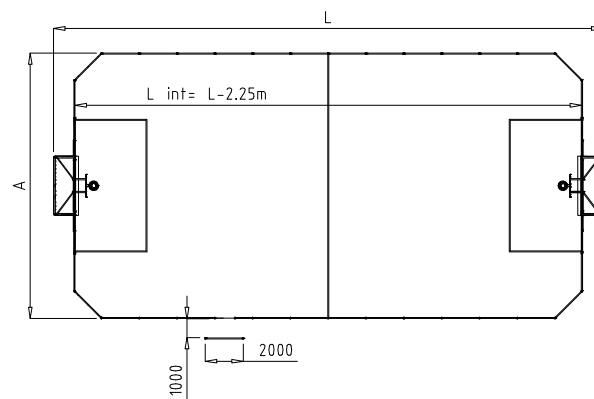

DP700: L x A= 29 x 14 m.

DP701: L x A= 21 x 10 m.

DP702: Frontal / Front / Frontale / Frontal. L x A= 7,22 x 3,8 m.

DP703: L x A= 29 x 14 m.

DP704: L x A= 21 x 10 m.

DP715: Frontal / Front / Frontale / Frontal. L x A= 7,22 x 3,8 m.

Portería / goal / but / baliza: 3 x 2 m.

Altura canasta / hoop height / hauteur du panier / altura da cesta: 3,05 m.

Acero galvanizado, polietileno y madera tratada en autoclave clase IV. **MÓDULO de ACCESO** susceptible de cambio de emplazamiento dependiendo de las necesidades de la instalación.

DP703 + PS007 + PS011

DP703 + DP717 + PS007 + PS011

DP702

DP715

E: 1/400
 plano base para
 base plane for
 plan base pour
 plano base para:
 DP700, DP701, DP702,
 DP703, DP704, DP715.

PS007: H= 14 mm.
 Hierba artificial
 Artificial grass
 Herbe artificielle.
 Relva artificial.