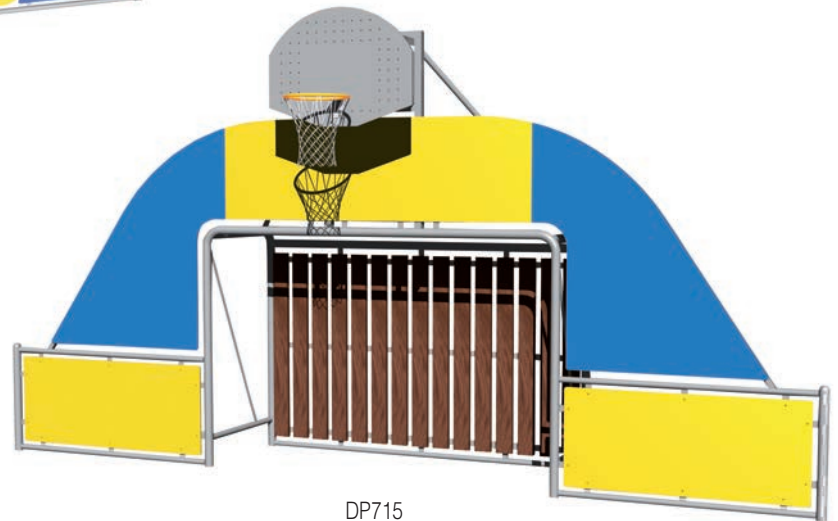

Portería / goal / but / baliza: 3 x 2 m.

Altura canasta / hoop height / hauteur du panier / altura da cesta: 3,05 m.

Acero galvanizado, polietileno y madera tratada en autoclave clase IV. **MÓDULO de ACCESO** susceptible de cambio de emplazamiento dependiendo de las necesidades de la instalación.

Aço galvanizado, polietileno e madeira tratada em autoclave classe IV. Com o **MÓDULO DE ACCESO** reposicionamento suscetíveis dependendo das necessidades da instalação.

DP704 + PS007 + PS011

DP703

DP703

DP703 + PS007 + PS011

DP703 + DP717 + PS007 + PS011

DP702

DP715

E: 1/400
 plano base para
 base plane for
 plan base pour
 plano base para:
 DP700, DP701, DP702,
 DP703, DP704, DP715.

PS007: H= 14 mm.
 Hierba artificial
 Artificial grass
 Herbe artificielle.
 Relva artificial.