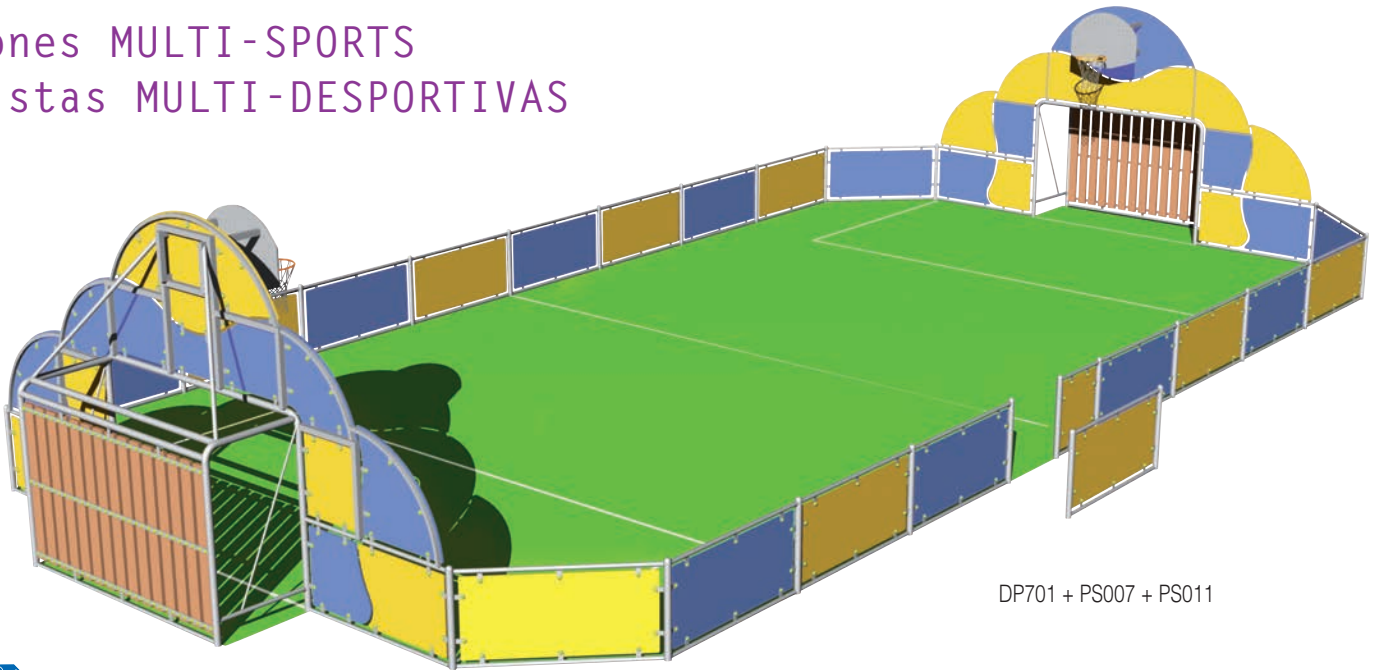

Pistas MULTIDEPORTE
 MULTI-SPORTS areas
 Zones MULTI-SPORTS
 Pistas MULTI-DESPORTIVAS

DP701 + PS007 + PS011

EN 15312

Dimensiones exteriores / External dimensions
 Dimensions extérieures / Dimensoes exteriores:

DP700: L x A= 29 x 14 m.

DP701: L x A= 21 x 10 m.

DP702: Frontal / Front / Frontale / Frontal. L x A= 7,22 x 3,8 m.

DP703: L x A= 29 x 14 m.

DP704: L x A= 21 x 10 m.

DP715: Frontal / Front / Frontale / Frontal. L x A= 7,22 x 3,8 m.

Portería / goal / but / baliza: 3 x 2 m.

Altura canasta / hoop height / hauteur du panier / altura da cesta: 3,05 m.

Acero galvanizado, polietileno y madera tratada en autoclave clase IV. **MÓDULO de ACCESO** susceptible de cambio de emplazamiento dependiendo de las necesidades de la instalación.