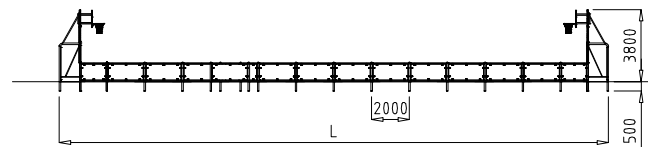

Portería / goal / but / baliza: 3 x 2 m.

Altura canasta / hoop height / hauteur du panier / altura da cesta: 3,05 m.

Acero galvanizado, polietileno y madera tratada en autoclave clase IV. **MÓDULO de ACCESO** susceptible de cambio de emplazamiento dependiendo de las necesidades de la instalación.

DP703 + PS007 + PS011

DP703 + DP717 + PS007 + PS011

DP702

DP715

E: 1/400
 plano base para
 base plane for
 plan base pour
 plano base para:
 DP700, DP701, DP702,
 DP703, DP704, DP715.

PS007: H= 14 mm.
 Hierba artificial
 Artificial grass
 Herbe artificielle.
 Relva artificial.