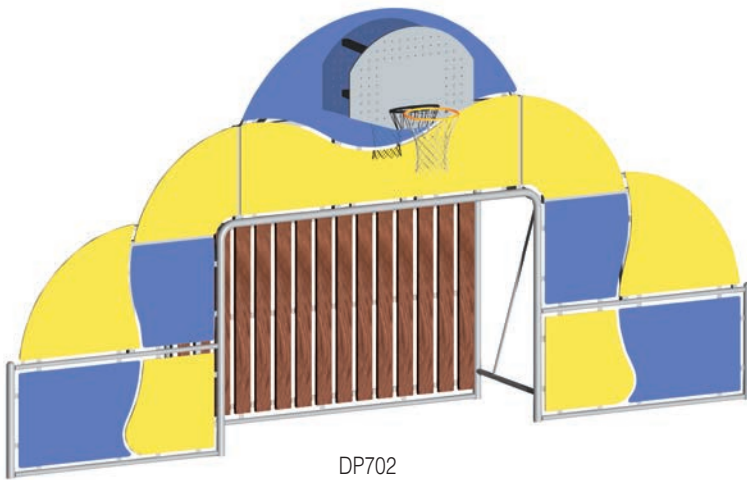

Portería / goal / but / baliza: 3 x 2 m.

Altura canasta / hoop height / hauteur du panier / altura da cesta: 3,05 m.

Acero galvanizado, polietileno y madera tratada en autoclave clase IV. **MÓDULO de ACCESO** susceptible de cambio de emplazamiento dependiendo de las necesidades de la instalación.

Aço galvanizado, polietileno e madeira tratada em autoclave classe IV. Com o **MÓDULO DE ACCESO** reposicionamento suscetíveis dependendo das necessidades da instalação.

DP704 + PS007 + PS011

DP703

DP703

DP703 + PS007 + PS011

DP703 + DP717 + PS007 + PS011

DP702

DP715

E: 1/400
 plano base para
 base plane for
 plan base pour
 plano base para:
 DP700, DP701, DP702,
 DP703, DP704, DP715.

PS007: H= 14 mm.
 Hierba artificial
 Artificial grass
 Herbe artificielle.
 Relva artificial.