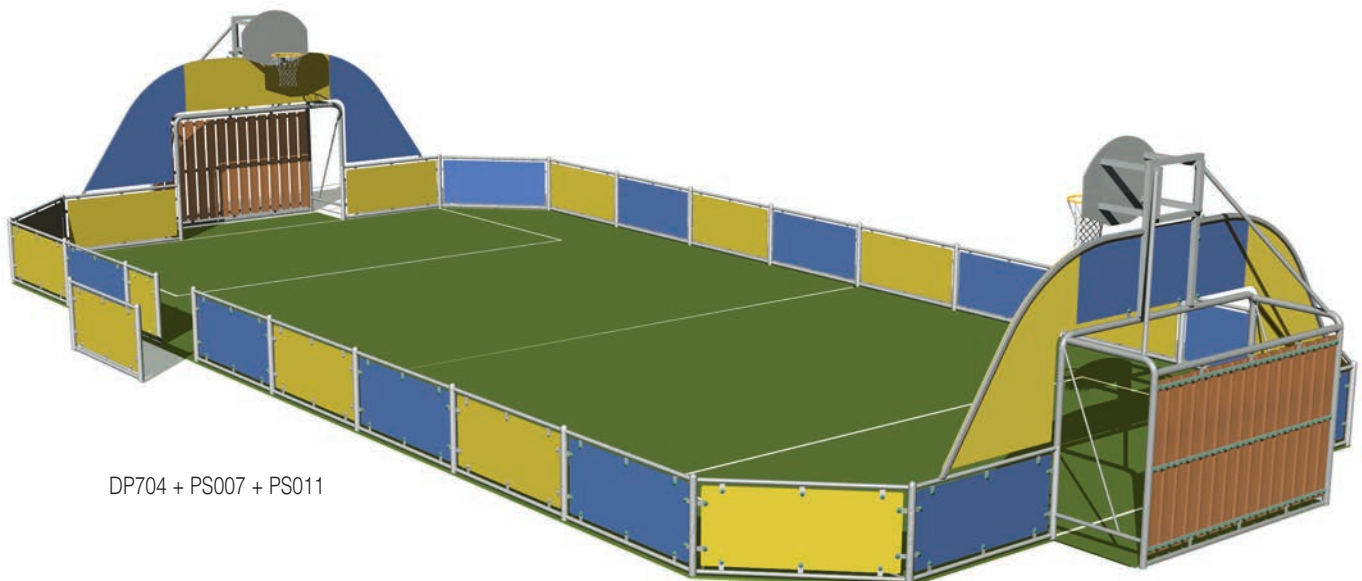

DP704 + PS007 + PS011