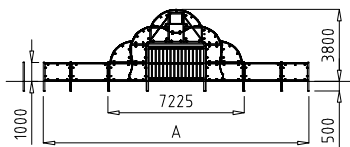

Portería / goal / but / baliza: 3 x 2 m.

Altura canasta / hoop height / hauteur du panier / altura da cesta: 3,05 m.

Acero galvanizado, polietileno y madera tratada en autoclave clase IV. **MÓDULO de ACCESO** susceptible de cambio de emplazamiento dependiendo de las necesidades de la instalación.

DP703 + PS007 + PS011

DP703 + DP717 + PS007 + PS011

DP702

DP715

E: 1/400
 plano base para
 base plane for
 plan base pour
 plano base para:
 DP700, DP701, DP702,
 DP703, DP704, DP715.

PS007: H= 14 mm.
 Hierba artificial
 Artificial grass
 Herbe artificielle.
 Relva artificial.