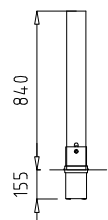

## Pilona / bollard / borne / pilarete

**MV032:** 8 kg.

Acero inoxidable, para empotrar. EXTRAÍBLE, con llave.

Stainless steel, to build in. REMOVABLE, with key.

Acier inoxydable, à encastrer. EXTRACTIBLE, avec clé.

Aço inoxidável, para embutir. EXTRAÍVEL, com chave.

E: 1/40  
MV032