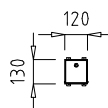

## Pilona / bollard / borne / pilarete

**MV032:** 8 kg.

Acero inoxidable, para empotrar. EXTRAÍBLE, con llave.

Stainless steel, to build in. REMOVABLE, with key.

Acier inoxydable, à encastrer. EXTRACTIBLE, avec clé.

Aço inoxidável, para embutir. EXTRAÍVEL, com chave.

E: 1/40  
MV032