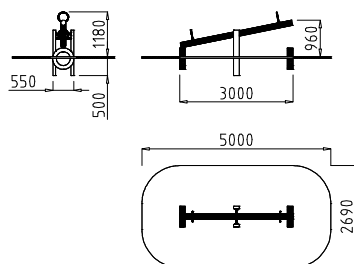

Se suministran con ruedas de goma para tope. Tope de EPDM opcional (PS010).
 Supplied with rubber safety stoppers. EPDM stopper optional (PS010).
 Fournis avec roues en caoutchouc de butoir. Butoir de EPDM optionnel (PS010).
 Fornecido com rodas de borracha para cimas. Cima de EPDM opcional (PS010).

RÚSTICO: balancín
 RUSTIC: seesaw
 RUSTIQUE: balancier
 RÚSTICO: balancé

PM701:

Madera laminada tratada en autoclave clase IV y acero pintado al polvo. 2 plazas.
 Autoclave treated class IV laminated wood and powder coated steel. 2 places.
 Bois stratifié traité en autoclave classe IV et acier peint à la poudre. 2 places.
 Madeira laminada tratada em autoclave classe IV e aço pintado a pó. 2 lugares.

-  3-12
-  0,96 m.
-  49,8 Kg.
-  3 x 0,55 x 0,95 m.
-  5 x 2,69 m.
-  12,6 m².

E: 1/200