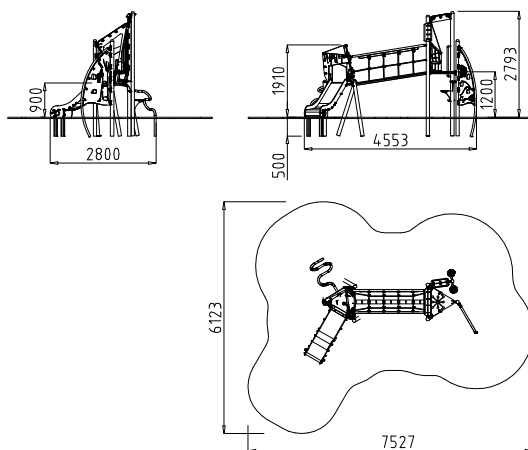

CASERÍO: parque / playground / parc / parque

EN 1176.

PT673:

Acero galvanizado, polietileno, polietileno antideslizante, acero inoxidable y cuerda de poliéster multifilamentos.

Galvanised steel, polyethylene, non-slipping polyethylene, stainless steel and multifilament polyester rope.

-  3-12
-  1,2 m.
-  75 Kg.
-  3,29 x 1,06 x 0,93 m.
-  7,52 x 6,12 m.
-  31,85 m².

E: 1/200