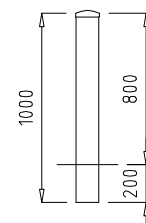

## Pilona / bollard / borne / pilarete

**MV036:** 4,5 kg.

Madera tratada en autoclave, para empotrar, con tapa galvanizada. Posibilidad de añadir argollas para permitir el cierre con cadenas o cuerda.

Autoclave treated wood with galvanised lid, to build in. Rings can be added to enable fastening with chains or rope.

Bois traité en autoclave avec couvercle galvanisé, à encastrer. Possibilité d'ajouter des anneaux pour permettre la fermeture avec des chaînes ou des cordes.

Madeira tratada em autoclave classe IV, com tampa galvanizada, para embutir. Possibilidade de acrescentar argolas para permitir o fecho com correntes ou corda.

E: 1/40