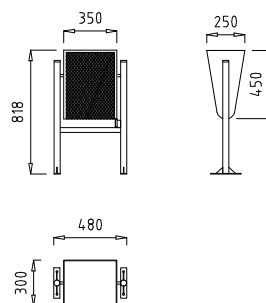

Papelera / bin / poubelle / papeleira

MP044: 30 L.

Verde. Deployé, chapa y tubo de acero galvanizado acabado pintura al polvo. Abatible, doble pie, con sistema de bloqueo.

Green. Deployed, galvanised steel sheet and tube, powder-paint finish. Folding, double stand, with locking system.

Vert. Deployé, tôle et tube en acier galvanisé finition peinture à la poudre. Rabattable, double pied, avec système de blocage.

Verde. Deployé, chapa e tubo em aço galvanizado acabamento pintura a pó. Abatível, duplo pé, com sistema de bloqueio.

E: 1/50