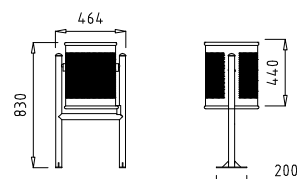

Papelera / bin / poubelle / papeleira

MP039: 50 L.

Chapa perforada y tubo de acero galvanizado acabado pintura al polvo. Redonda, abatible, doble pie y sistema de bloqueo.

Perforated sheet and galvanised steel tube, powder-paint finish. Round, folding, double stand and with locking system.

Tôle perforée et tube en acier galvanisé finition peinture à la poudre. Ronde, rabattable, double pied and système de blocage.

Chapa perforada e tubo em aço galvanizado acabamento pintura a pó. Redonda, abatível, duplo pé e sistema de bloqueio.

E: 1/50